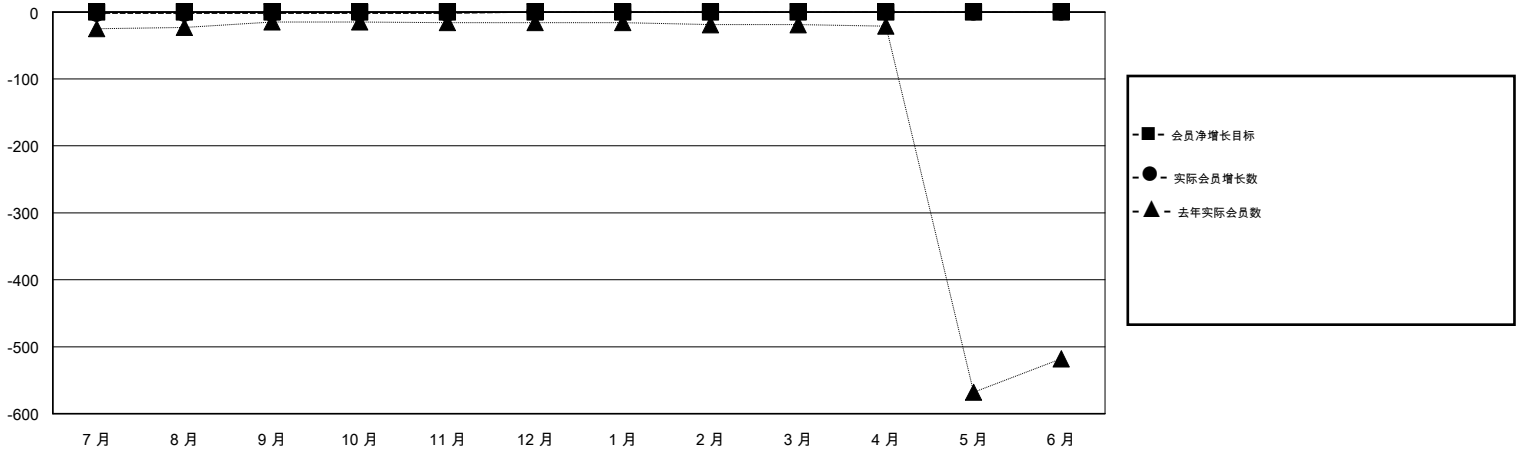

MONTHLY MEMBERSHIP PROGRESS REPORT

District 383

Results as of: 11/30/2019

GMT:

地点 CHINA

GMT宪章区

分会				位会员@每位须缴			
成果 2019-2020				成果 2019-2020			
季	新分会目标	新会	会员流失的分会	季	会员净增长目标	实际会员增长数	实际退会会员 (包括转会)
7月/8月/9月	0	0	0	7月/8月/9月	0	5	6
10月/11月/12月	0	0	0	10月/11月/12月	0	0	0
1月/2月/3月	0	0	0	1月/2月/3月	0	0	0
4月/5月/6月	0	0	0	4月/5月/6月	0	0	0

目标与实际新会累积

目标和实际会员累积

已取消的分会: 0	2 CLUBS OF 77 增添1位或以上的新会员	性别分布
放弃的会员	点击这里取得累计会员数据	男 1,042 (63.50%)
		女 599 (36.50%)
过世 0	点击这里取得累计会员数据	总计家庭单位会员数 182
分会已取消 0		支付减半会费的家庭会员 93
其他 6		
总计 6		