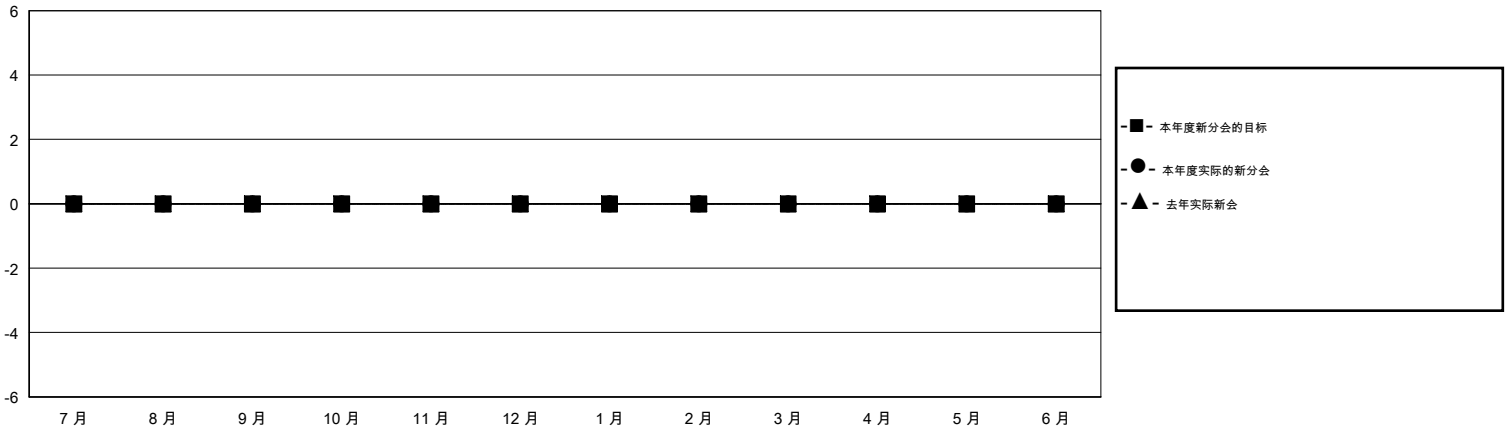

MONTHLY MEMBERSHIP PROGRESS REPORT

District 383

Results as of: 11/30/2019

GMT:

地点 CHINA

GMT宪章区

分会				位会员@每位须缴			
成果 2019-2020				成果 2019-2020			
季	新分会目标	新会	会员流失的分会	季	会员净增长目标	实际会员增长数	实际退会会员 (包括转会)
7月/8月/9月	0	0	0	7月/8月/9月	0	5	6
10月/11月/12月	0	0	0	10月/11月/12月	0	0	0
1月/2月/3月	0	0	0	1月/2月/3月	0	0	0
4月/5月/6月	0	0	0	4月/5月/6月	0	0	0

目标与实际新会累积